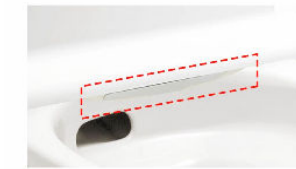

ベーシアシャワートイレ(フチレス)

INAX

3DCGによるイメージ画像です。
反対壁に設置されている商品がある場合は表示されておりません。

機能一覧	
キレイ機能 アクセラミック(ISO抗菌準拠) パワーSTREAM洗浄 女性専用レディスノズル スッキリノズルシャッター ノズルそうじ ノズルオートクリーニング ノズル先端着脱 キレイ便座 便フタワンタッチ着脱 抗菌樹脂(ISO抗菌準拠)	エコ機能 超節水ECO5(大5L、小3.8L) スーパー節電 ワンタッチ節電(8h) 電源スイッチ 洗浄機能 おしり洗浄(泡ジェット洗浄) おしりワイド洗浄 おしりマッサージ洗浄 ビデ洗浄(泡沫ソフト) ワイドビデ洗浄 ノズル位置調節
カラーバリエーション BW1 ピアホワイト BN8 木ホワイト LR8 ピンク BB7 ブルグレー	リモコンデザイン 壁リモコン

キレイ機能

アクセラミック

従来の陶器ではできなかった「ガンコな水アカ」も「汚れ」もどちらも落とせる、お掃除ラクラクな衛生陶器です。

100年 クリーン AQUA CERAMIC

パワーSTREAM洗浄

強力な水流が便器鉢内のすみずみまで回り、少ない水でもしっかり汚れを洗い流します。

フチレス形状

フチを丸ごとなくし、サッとひと拭き、お掃除ラクラクです。

埋込収納棚

埋込収納棚(紙巻器付)
TSF-211U/LD(色別決)

タオルリング

スタンダードシリーズ タオルリング
KF-91A

コンパクトなフォルム

コンパクト設計の奥行760mmなので、空間をより広々でき、ゆとりを生み出します。

手洗しやすいフォルム

手の洗いやさを考えた、広くて深い手洗鉢です。

キレイ便座

汚れが入りやすいつぎ目がありません。新素材により気になる便座裏の汚れもサッとひと拭き、お掃除ラクラク。

スッキリノズルシャッター

使わないときはノズルを収納。男子小用時などの汚れの心配もなく、ノズルはいつも清潔。シャッターは着脱可能なので、お手入れも簡単です。

女性専用「レディスノズル」

LIXILはノズルが2本。おしり洗浄用ノズルとは別に、女性にやさしいビデ洗浄用ノズルを搭載しました。

ノズル先端着脱