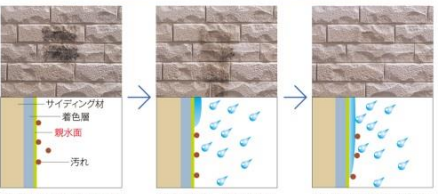

汚れにくく、落ちやすい。

機能 防汚性

外壁に雨などの水滴が付くと、汚れと外壁表面のすき間に水滴が入る親水機能によって、北面、日陰、夜間を問わず、セルフクリーニング効果を発揮します。

セルフクリーニング機能付外装材

親水面に汚れが付着します。
雨が降り、親水面に水滴が付着します。
親水面と汚れの間に雨の水滴が入り込み、汚れが流れ落ちます。

※従来商品に比べ静電気がおきにくく、もともと汚れ自体が付きにくくなっています。

色あせしにくく、美しい。

世界に誇るフッ素樹脂『ルミフロ』を採用しました。
ルミフロと他のフッ素樹脂の比較

FEVEフッ素樹脂「ルミフロ」は、フッ素モノマーと塗料化に必要な他モノマーとが規則的に交互配列を作る樹脂です。つまり、紫外線に弱いビニルエーテルは紫外線に強いフッ素モノマーに守られています。

塗膜の
変色
褪色
15年保証

AGCが開発した、高い耐候性をもつ世界初の溶剤可溶性塗料用フッ素樹脂「ルミフロ」は、常に過酷な紫外線にさらされる航空機の機体や、橋梁などの建造物に採用されています。「ルミフロ」を採用することで、優れた耐候性を実現しています。

写真提供: ANA
●ルミフロはAGCの登録商標です。

写真提供: AGC

耐火等級
4等級

安全性に
優れている
耐火等級4対応

燃えにくいだけでなく、煙や有毒ガスの発生もありませんから住宅用外装材として、安全性に優れています。

アーバンストライプ[®]15P

ラスティウッドP

ウッドライン16P