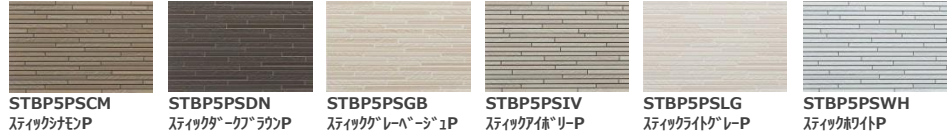

スティックボーダーP