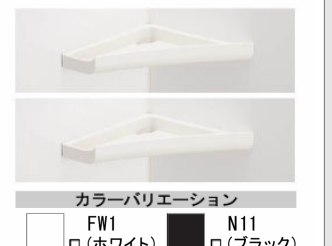

お湯が冷めにくい、浴槽保温材と保温組フタの“ダブル保温”構造。

※イメージ図
フタの形状が実際とは異なります。

換気設備

24: 常時換気機能付
100V換気乾燥暖房機
UFD-111A

エコベンチ浴槽

操作ボタン 排水栓
浴槽内握りバー<グレー> プッシュダウンウェイ排水栓<メタル調>

洗い場側水栓

クランクレス水栓<メタルマット調>
BF-WQ147TX-PU4

シャワーヘッド

カラーバリエーション
 ホワイト ブラック
エコアキュアシャワー<メタル調>
BF-SL6BG-PU

カウンター

カラーバリエーション
 FW1 N11 Y84
まる洗いカウンター(ワイド)

照明

コーナーパネルライト(電球色LEDランプ60W形)
LDA-P1-1A

ミラー

タテ長ミラー(3080)
KGM-3080S-C

収納

カラーバリエーション
 FW1 N11
 (ホワイト) (ブラック)
コーナーシェルフ<ホワイト>(2段)
NT-225A(5)R-1S/FW1

ドア

プッシュプルハンドル(スタンダード)
カラーバリエーション
本体カラー
 WM (Sホワイト)
 S1 (シルバー)
 K (ブラック)
※プッシュプルハンドルはドア本体と同系色です。
開き戸[11mm段差](800W)
UDY-8002006UR(29)