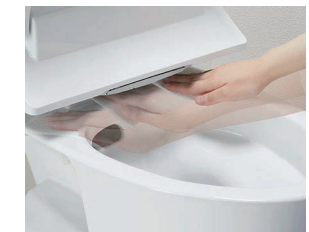

*B3Gグレードはオプションです。

カラーバリエーション

リモコンデザイン

壁リモコン

キレイ機能

アクアセラミック

従来の衛生陶器ではできなかった「ガンコな水アカ」も「汚物」もどちらも落とせる、お掃除ラクラクな衛生陶器です。

アクアセラミックの動画がご覧いただけます。

パワーストリーム洗浄

強力な水流が便器鉢内のすみずみまで回り、少ない水でもしっかり汚れを洗い流します。

フチレス形状

便器のフチを丸ごとなくし、サッとひと拭き、お掃除ラクラクです。

しっかりエコ

地球環境に配慮した、強力洗浄の超節水トイレ。

「超節水ECO5トイレ」なら、大13L便器と比べ約**69%**、大8L便器と比べ約**49%**節水できます。

ECO5

(大8L便器の場合。おフロ1杯を180Lで計算。)

[試算条件]4人家族(男性2人、女性2人)が大1回/人・日、小3回/人・日使用した場合で算出。

コンパクトなフォルム

コンパクト設計の奥行760mmなので、空間をより広々でき、ゆとりを生み出します。

お掃除リフトアップ

汚れが入り込みやすい便器とのすき間をラクラクお掃除。

埋込収納棚

埋込収納棚 (紙巻器付) TSF-211U

タオルリング

スタンダードシリーズ タオルリング KF-91A

パワー脱臭

着座すると自動で脱臭。

キレイ便座

便座のつぎ目をなくし、便座裏は防汚素材だから、汚れもサッとひと拭き。

お掃除しやすいフォルム

タンク上手洗はシームレスで拭き掃除しやすいデザイン。