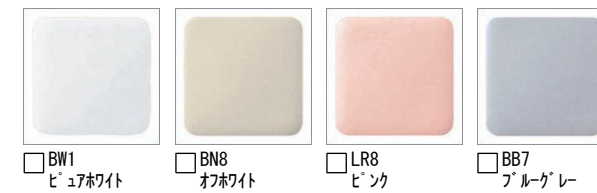

CG合成によるイメージ画像です。

ベーシア

株式会社京葉開発様 標準仕様

ベーシアシャワートイレ

YBC-B30S/DT-B382G

INAX

機能一覧

■ ■ ■ キレイ機能 ■ ■ ■ パワーストリーム洗浄 女性専用レディスノズル スッキリノズルシャッター ノズルお掃除モード ノズルそうじ ノズルオートクリーニング ノズル先端着脱 キレイ便座 便フタワンタッチ着脱 抗菌樹脂 (ISO 抗菌準拠)	■ ■ ■ エコ機能 ■ ■ ■ 超節水 ECO5 スーパー節電 ワンタッチ節電 (8h) 電源スイッチ	■ ■ ■ 洗浄機能 ■ ■ ■ おしり洗浄 (泡ジェット洗浄) ビデ洗浄 (泡沫ソフト) おしりワイド洗浄 おしりターボ洗浄 スーパーワイドビデ洗浄 ノズル位置調節	■ ■ ■ 快適機能 ■ ■ ■ 暖房便座 リモコン スローダウン便座 便座ヒーターオート OFF 着座センサー 点字対応	■ ■ ■ グレード別機能 B2G ■ ■ ■ お掃除リフトアップ (手動) パワー脱臭 ■ ■ ■ グレード別機能 B3G* ■ ■ ■ お掃除リフトアップ (手動) 鉢内スプレー フルオート便器洗浄 (男子小洗浄なし) Wパワー脱臭
---	---	--	--	---

*B3Gグレードはオプションです。

カラーバリエーション

リモコンデザイン

壁リモコン

キレイ機能

アクアセラミック

従来の衛生陶器ではできなかった「ガンコな水アカ」も「汚物」もどちらも落とせる、お掃除ラクラクな衛生陶器です。

アクアセラミックの動画がご覧いただけます。