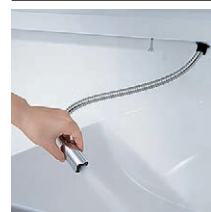

ホースを引き出して使えるので、ボウル手前に水を流すこともできます。