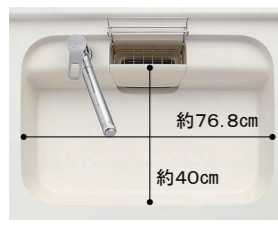

#### □ クレイシンク

※表示寸法は内寸法です。深さ約19.5cm  
※水栓の位置は左右が選べます。

形がキレイ、色がキレイ、いつもキレイ。3つの「キレイ」がそろいました。

まな板スタンド付ワイヤーポケット

排水口のリングをなくし、汚れが溜まりやすい溝がないので、お手入れが簡単です。

てまなし排水口