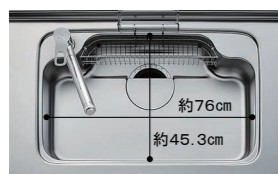

#### □ クレイシンク

※表示寸法は内寸法です。深さ約19.5cm  
※水栓の位置は左右が選べます。

形がキレイ、色がキレイ、いつもキレイ。3つの「キレイ」がそろいました。

まな板スタンド付ワイヤーポケット

排水口のリングをなくし、汚れが溜まりやすい溝がないので、お手入れが簡単です。

てまなし排水口

#### □ スキットシンク

※表示寸法は内寸法です。深さ約19.5cm  
※水栓の位置は左右が選べます。

シンクの中のお手入れもシンクまわりの片づけも、スキットとはかどるシンクです。

まな板スタンド付ワイヤーポケット

独自の底面形状と段差のコンビネーションで、シンクの奥の段差に向けて汚れやゴミをスムーズに洗い流せます。

ステンレス排水口