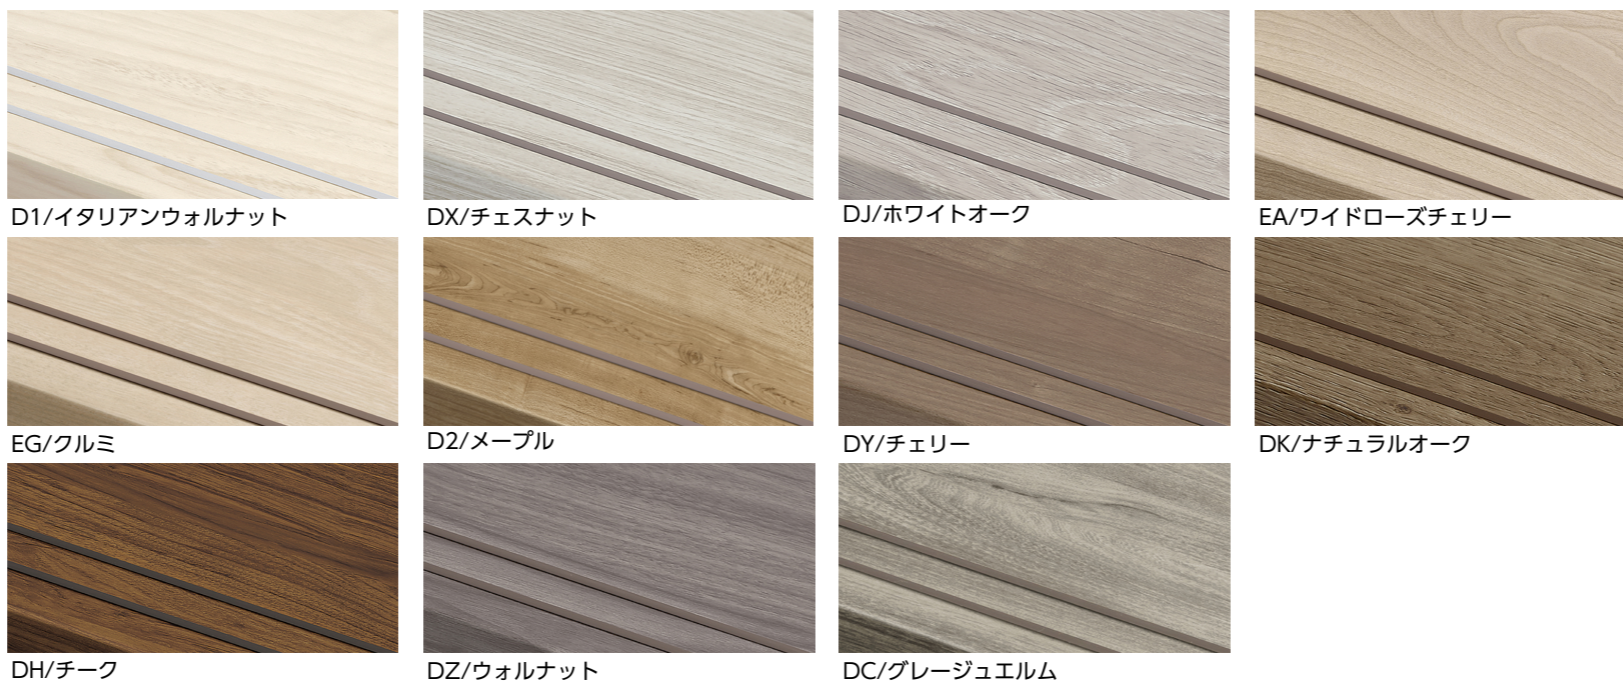

階段 ラシッサ D階段 & 手すり ラウンドタイプ

階段ユニット

ラシッサ D階段

踏板の先端が見分けやすい、ベーシックな階段。カラーバリエーションも豊富なラシッサD階段。

●ラシッサD フロア柄

YY/プレシャスホワイト

ラシッサDフロアと同色の設定は
踏板、上段框、蹴込板のみとなります。
側板、幅木やささら桁には、
「プレシャスホワイト」がおすすめです。

個性的な表情を生み出すカラーをご用意。
豊富なカラーラインアップでお気に入りの
インテリア空間を実現できます。

●6面化粧踏板詳細

※踏板の部位により、材質が異なり、色・柄も異なる場合があります。

●スリップ止め2本

踏板断面
踏板厚：36mm 鼻の出：20mm標準

手すり ラウンドタイプ

握りやすい直径35mmの手すりです。

●壁付け用

●エンド用