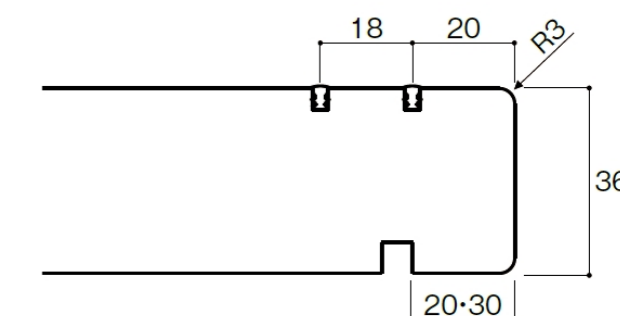

階段 ラシッサ D階段 & 手すり ラウンドタイプ

階段ユニット

ラシッサ D階段

踏板の先端が見分けやすい、ベーシックな階段。カラーバリエーションも豊富なラシッサD階段。

●ラシッサD フロア柄

YY/プレシャスホワイト

ラシッサDフロアと同色の設定は
踏板、上段框、蹴込板のみとなります。
側板、幅木やささら桁には、
「プレシャスホワイト」がおすすめです。

個性的な表情を生み出すカラーをご用意。
豊富なカラーラインアップでお気に入りの
インテリア空間を実現できます。

●6面化粧踏板詳細

※踏板の部位により、材質が異なり、色・柄も異なる場合があります。

●スリップ止め2本

踏板断面
踏板厚：36mm 鼻の出：20mm標準

手すり ラウンドタイプ

握りやすい直径35mmの手すりです。

●壁付け用

●エンド用

●曲がり部用

※上記掲載の各写真・イラストはイメージです。
見積内容とは異なる場合がありますので、ご注意ください。

◆お願い
・商品によっては、改良などにより仕様、寸法、カラーなどに多少の変更が生じる場合がありますのでご了承ください。
・商品写真は印刷のため、現物と若干異なりますので、実際の商品見本でお確かめください。
・商品写真は参考例です。実際に花瓶や小物を置かれる場合は、落下等の事故がないように取り扱いにご注意ください。
・表示価格は、商品代みのメーカー希望小売価格で、取付費・工事費、消費税、セット写真の小物など別途ご負担をお願いいたします。
・掲載内容及び写真・図版の無断転載はかたくお断りします。(許可なく転載・流用した場合、損害賠償が発生します。)