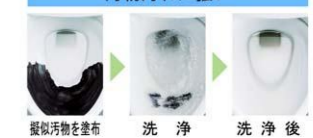

しっかりエコ

エコロジーでエコノミー。大切な水をムダなく賢く節約します。

ECO6
超節水エコシックス シリーズ

大洗浄6L、小洗浄5Lの「超節水ECO6トイレ」。
従来品* (大13L) と比べ約**60%**の節水を実現。
2日でおフロ1杯分以上 (248L) 節約ができます。
また、水道料金なら年間約**12,000円**もお得です。

※1989~2001年発売品

2日でおフロ1杯以上の節水効果
(おフロ1杯を180Lで計算)

従来品 (1989~2001年発売品) [大13L]
ECO6 便器 [大6L/小5L]

年間約 **12,000円** 節約できます。

【試算条件】4人家族 (男性2人、女性2人) が大1回/人・日、小3回/人・日使用した場合で算出。【引用元】省エネ・防犯住宅推進アプローチブック【単価】上下水道: 265円/m³ (税込)

まる洗い洗浄

勢いのよい水流で、グルッと強力に洗い流します。

写真は洗浄イメージです。

ハイパーキラミック

高硬度のジルコンを釉薬の表面まで含んでいるので、キズがつきにくく、陶器の美しさを長く保てます。

汚物汚れに強い

防露便器・防露タンク

高い防露効果を持ち結露の発生を大幅に軽減できます。

※写真はイメージです。実際の仕様とは異なる場合があります。

スーパー節電&ワンタッチ節電

二つの節電の併用で、電気料金大幅節約!