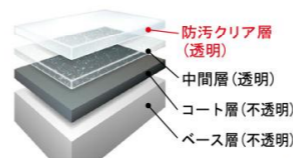

エプロンカラー

床カラー 単色

キレイ浴槽(クレリアパール)

パールのようにつややかで、
汚れもつきにくい人造大理石
浴槽。

断面図 ※イメージ図です。