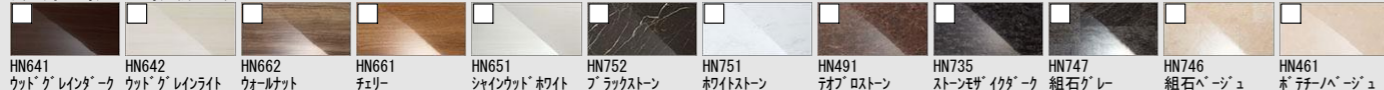

壁パネルカラー アクセント張り

アクセントパネル:LN(鏡面)