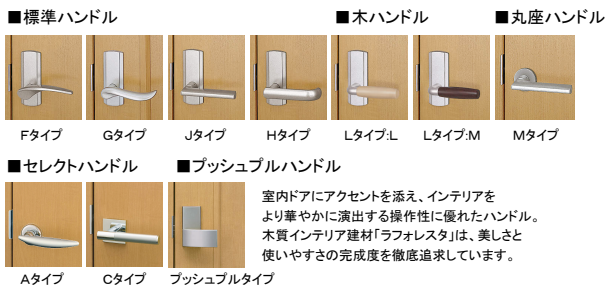

■ カラーバリエーション

木質インテリア建材 ラフォレスタ モダンアクセント

【ディテールへのこだわりが上質感を演出。】

多彩な個性をラインアップ。
家具の素材やデザインとの組み合わせで、都会的なインテリアが演出できます。

ハンドル

商品特長

- 標準ハンドル**
 Fタイプ Gタイプ Jタイプ Hタイプ Lタイプ:L Lタイプ:M Mタイプ
- 木ハンドル**
- 丸座ハンドル**
- エンジニアリングウッド**
 建具の芯材・面材にはエンジニアリングウッドを使用。伸縮、反りやねじれの心配が少なく、優れた強度と耐久性を発揮します。
- バリアフリー**
 出入りの際につまずかないよう、段差を3mm以内に抑える薄型の番指・敷居をご用意しています。
- 防湿シート(反り防止)**
 表面材は基材を樹脂化粧シートと防湿シートで挟み込み、水分移動を防止。反りにくい構造となっています。
- 低ホルムアルデヒド**
 ホルムアルデヒドの放出を抑えた身体に優しい商品です。
- 抗菌加工**
 溶解、揮発などによる拡散がなく、使用環境を汚染しない「銀等無機系抗菌材」を使用。