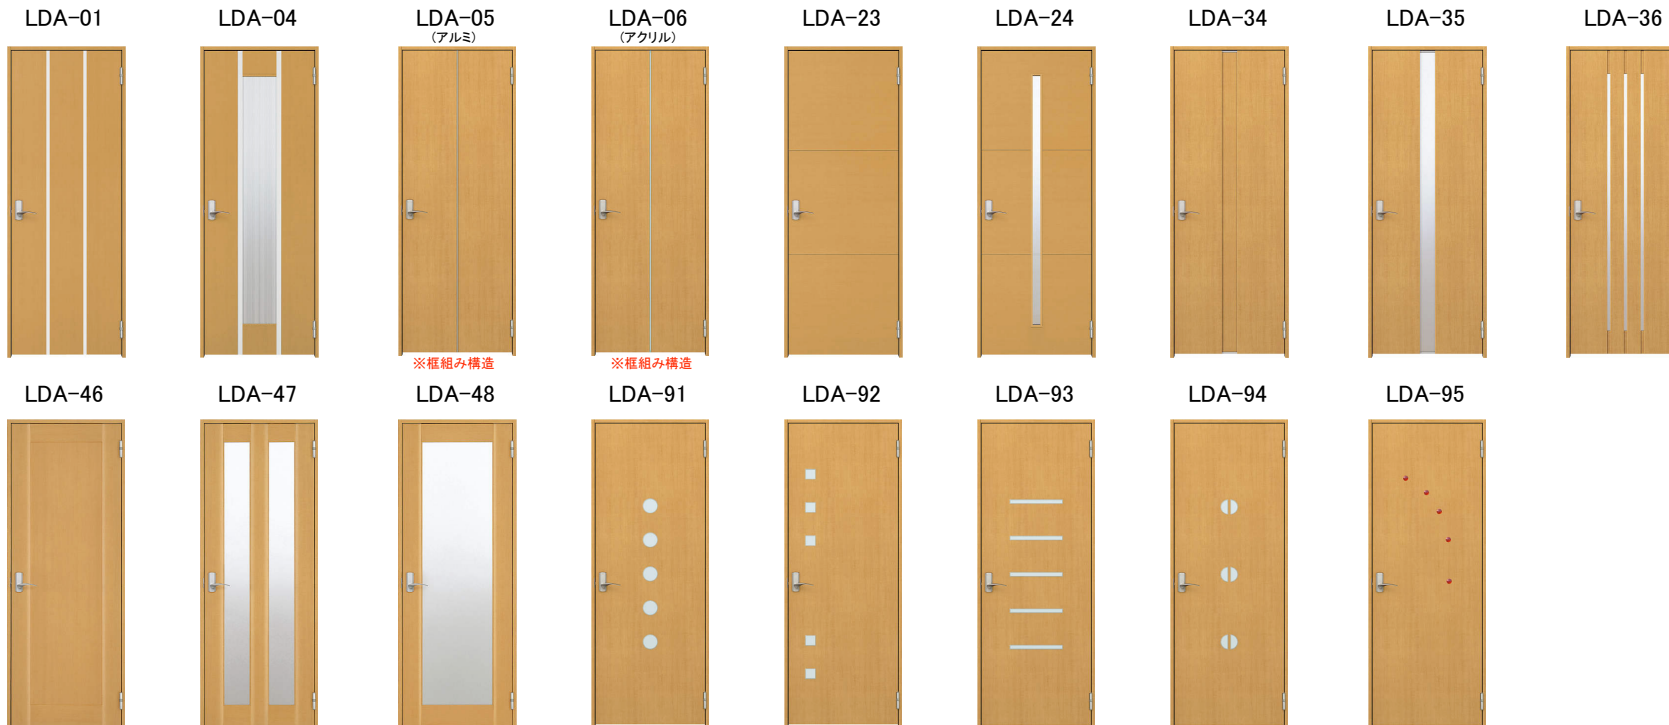

■ カラーバリエーション

木質インテリア建材 ラフォレスタ モダンアクセント

【ディテールへのこだわりが上質感を演出。】

多彩な個性をラインアップ。
家具の素材やデザインとの組み合わせで、都会的なインテリアが演出できます。

ハンドル

商品特長

- 標準ハンドル**
 Fタイプ Gタイプ Jタイプ Hタイプ Lタイプ:L Lタイプ:M Mタイプ
- 木ハンドル**
- 丸座ハンドル**
- エンジニアリングウッド**
 建具の芯材・面材にはエンジニアリングウッドを使用。伸縮、反りやねじれの心配が少なく、優れた強度と耐久性を発揮します。
- バリアフリー**
 出入りの際につまずかないよう、段差を3mm以内に抑える薄型の番指・敷居をご用意しています。
- 防湿シート(反り防止)**
 表面材は基材を樹脂化粧シートと防湿シートで挟み込み、水分移動を防止。反りにくい構造となっています。
- 低ホルムアルデヒド**
 ホルムアルデヒドの放出を抑えた身体に優しい商品です。
- 抗菌加工**
 溶解、揮発などによる拡散がなく、使用環境を汚染しない「銀等無機系抗菌材」を使用。